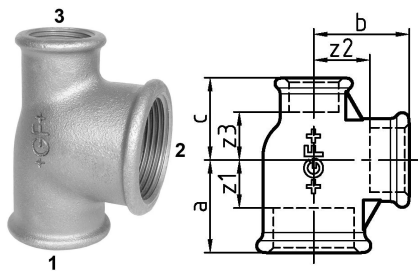

## GF Malleable Fittings 130 - T-Stück, reduziert, schwarz 1 - 1 - 1/2

1153311

No about information

## GF Malleable Fittings 130 - T-Stück, reduziert, schwarz 1 - 1 - 1/2

1153311

### Dimension

Höhe der Artikeleinheit	46
Länge der Artikeleinheit	61
Gewicht der Artikeleinheit	0,336
Breite der Artikeleinheit	72
Item_UOM	St.

Verpackungsbreite PL1	190
-----------------------	-----

Verpackungsbreite PL4	800
-----------------------	-----