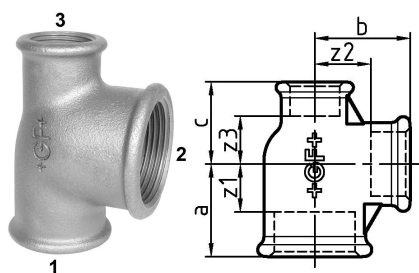

## GF Malleable Fittings 130 - T-Stück, reduziert, schwarz 1 - 1 - 1/2

1153311

No about information

## GF Malleable Fittings 130 - T-Stück, reduziert, schwarz 1 - 1 - 1/2

1153311

### Dimension

Höhe der Artikeleinheit	46
Länge der Artikeleinheit	61
Gewicht der Artikeleinheit	0,336
Breite der Artikeleinheit	72
Item_UOM	St.

Verpackungsbreite PL1	190
-----------------------	-----

Verpackungsbreite PL4	800
-----------------------	-----