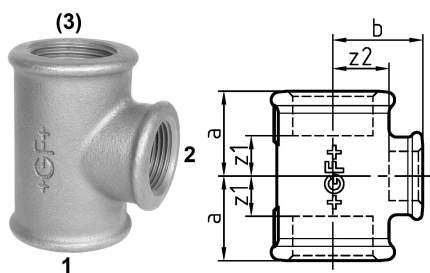

## GF Malleable Fittings 130 - T-Stück, reduziert, schwarz 1 - 3/4

1153309

No about information

## GF Malleable Fittings 130 - T-Stück, reduziert, schwarz 1 - 3/4

1153309

### Dimension

Höhe der Artikeleinheit	46
Länge der Artikeleinheit	59
Gewicht der Artikeleinheit	0,343
Breite der Artikeleinheit	70
Item_UOM	St.