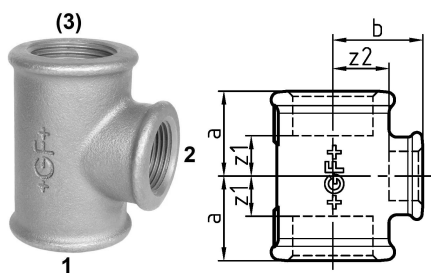

GF Malleable Fittings 130 - T-Stück, reduziert, schwarz 1 - 1/2

1153306

No about information

GF Malleable Fittings 130 - T-Stück, reduziert, schwarz 1 - 1/2

1153306

Product code

Item no EAN	7611205313722
Item no GF	770130137
Item no GTIN	07611205313722
Item no LVI	0755065
Item no NOBB	60638947
Item no NRF	1366679
Item no RSK	1276609
Item no VVS	004130142

Dimension

Höhe der Artikeleinheit	46
Länge der Artikeleinheit	57
Gewicht der Artikeleinheit	0,314
Breite der Artikeleinheit	64
Item_UOM	St.

Packaging

Verpackung GTIN PL1	07611205113728
Verpackung GTIN PL4	06414900182324
Verpackungshöhe PL1	200
Verpackungshöhe PL4	729
Verpackungslänge PL1	260
Verpackungslänge PL4	1200
Verpackungsmenge PL1	30
Verpackungsmenge PL4	1620
Verpackungstyp PL1	Base_Box
Verpackungstyp PL4	Pallet
Verpackungsvolumen PL1	0,00988
Verpackungsband PL4	0,69984

Verpackungsgewicht PL1	9,553
Verpackungsgewicht PL4	529,166
Verpackungsbreite PL1	190
Verpackungsbreite PL4	800

Measurements

Z Measurement a	32
Z Measurement a	32
Z-Messung b	34
z1	15
Z2	21
Z3	15

Technische Dokumente (wie Installationsanleitung etc.)