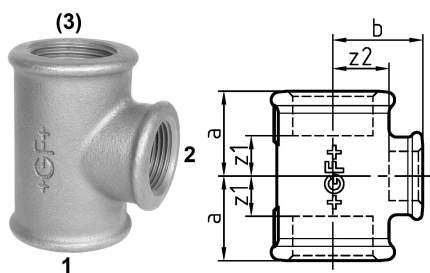

GF Malleable Fittings 130 - T-Stück, reduziert, schwarz 1 - 3/8

1153303

No about information

GF Malleable Fittings 130 - T-Stück, reduziert, schwarz 1 - 3/8

1153303

Product code

Item no EAN	7611205313685
Item no GF	770130134
Item no GTIN	07611205313685
Item no LVI	0755063
Item no NOBB	60672598
Item no NRF	1387705
Item no RSK	1276591
Item no VVS	004130141

Dimension

Höhe der Artikeleinheit	46
Länge der Artikeleinheit	55
Gewicht der Artikeleinheit	0,269
Breite der Artikeleinheit	60
Item_UOM	St.

Packaging

Verpackung GTIN PL1	07611205513689
Verpackung GTIN PL2	07611205113681
Verpackung GTIN PL4	06414900182355
Verpackungshöhe PL1	46
Verpackungshöhe PL2	200
Verpackungshöhe PL4	729
Verpackungslänge PL1	300
Verpackungslänge PL2	260
Verpackungslänge PL4	1200
Verpackungsmenge PL1	10
Verpackungsmenge PL2	40
Verpackungsmenge PL4	2160