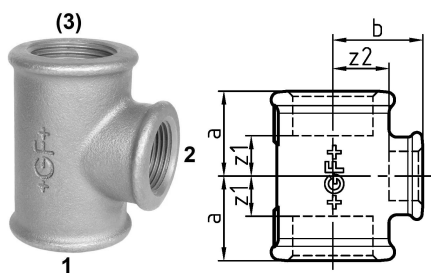

GF Malleable Fittings 130 - T-Stück, reduziert, schwarz 1 - 1/4

1153302

No about information

GF Malleable Fittings 130 - T-Stück, reduziert, schwarz 1 - 1/4

1153302

Product code

Item no EAN	7611205313647
Item no GF	770130133
Item no GTIN	07611205313647
Item no RSK	1280058
Item no VVS	004130140

Dimension

Höhe der Artikeleinheit	46
Länge der Artikeleinheit	54
Gewicht der Artikeleinheit	0,2497
Breite der Artikeleinheit	56
Item_UOM	St.

Packaging

Verpackung GTIN PL1	07611205513641
Verpackung GTIN PL2	07611205113643
Verpackung GTIN PL4	06414900182362
Verpackungshöhe PL1	46
Verpackungshöhe PL2	200
Verpackungshöhe PL4	729
Verpackungslänge PL1	300
Verpackungslänge PL2	260
Verpackungslänge PL4	1200
Verpackungsmenge PL1	10
Verpackungsmenge PL2	40
Verpackungsmenge PL4	2160
Verpackungstyp PL1	Plastic_Bag
Verpackungstyp PL2	Medium_Box
Verpackungstyp PL4	Pallet

Verpackungsvolumen PL1	0,007314
Verpackungsband PL2	0,00988
Verpackungsband PL4	0,69984
Verpackungsgewicht PL1	2,507
Verpackungsgewicht PL2	10,128
Verpackungsgewicht PL4	571,912
Verpackungsbreite PL1	530
Verpackungsbreite PL2	190
Verpackungsbreite PL4	800
Measurements	
Z Measurement a	28
Z Measurement a	28
Z-Messung b	31
z1	11
Z2	21
Z3	11