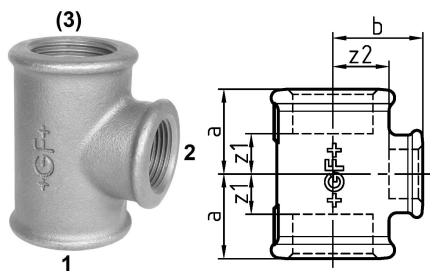

## GF Malleable Fittings 130 - T-Stück, reduziert, schwarz 3/4 - 1 1153301

No about information

## GF Malleable Fittings 130 - T-Stück, reduziert, schwarz 3/4 - 1

1153301

### Dimension

Höhe der Artikeleinheit	46
Länge der Artikeleinheit	51
Gewicht der Artikeleinheit	0,224
Breite der Artikeleinheit	72
Item_UOM	St.