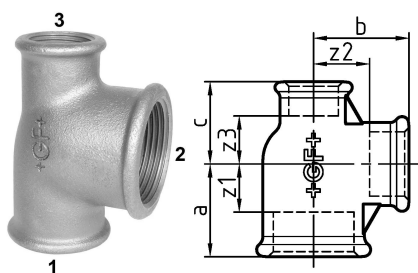

## GF Malleable Fittings 130 - T-Stück, reduziert, schwarz 3/4 - 1 - 1/2 1153300

No about information

## GF Malleable Fittings 130 - T-Stück, reduziert, schwarz 3/4 - 1 - 1/2

1153300

### Dimension

Höhe der Artikeleinheit	46
Länge der Artikeleinheit	54
Gewicht der Artikeleinheit	0,271
Breite der Artikeleinheit	70
Item_UOM	St.