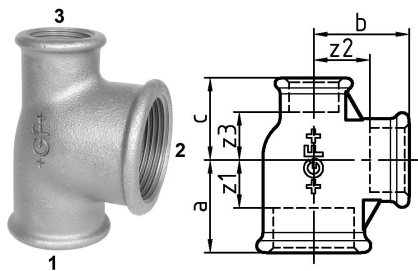

GF Malleable Fittings 130 - T-Stück, reduziert, schwarz 3/4 - 3/4 - 3/8 1153297

No about information

GF Malleable Fittings 130 - T-Stück, reduziert, schwarz 3/4 - 3/4 - 3/8

1153297

Product code

Item no EAN	7611205313555
Item no GF	770130128
Item no GTIN	07611205313555
Item no NOBB	60672597
Item no NRF	1387704
Item no RSK	1280197
Item no VVS	004130240

Dimension

Höhe der Artikeleinheit	38
Länge der Artikeleinheit	52
Gewicht der Artikeleinheit	0,199
Breite der Artikeleinheit	61
Item_UOM	St.

Packaging

Verpackung GTIN PL1	07611205513559
Verpackung GTIN PL2	07611205113551
Verpackung GTIN PL4	06414900182416
Verpackungshöhe PL1	38
Verpackungshöhe PL2	200
Verpackungshöhe PL4	729
Verpackungslänge PL1	225
Verpackungslänge PL2	260
Verpackungslänge PL4	1200
Verpackungsmenge PL1	10
Verpackungsmenge PL2	50
Verpackungsmenge PL4	2700
Verpackungstyp PL1	Plastic_Bag

Verpackungstyp PL2	Medium_Box
Verpackungstyp PL4	Pallet
Verpackungsvolumen PL1	0,0045315
Verpackungsband PL2	0,00988
Verpackungsband PL4	0,69984
Verpackungsgewicht PL1	2
Verpackungsgewicht PL2	10,1
Verpackungsgewicht PL4	570,4
Verpackungsbreite PL1	530
Verpackungsbreite PL2	190
Verpackungsbreite PL4	800
Measurements	
Z Measurement a	33
Z Measurement a	33
Z-Messung b	33
z1	18
Z2	18
Z3	18