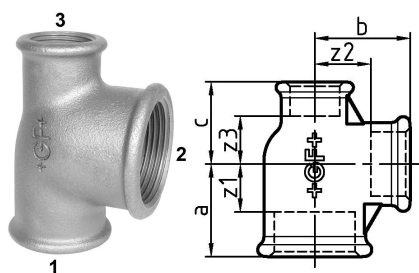

GF Malleable Fittings 130 - T-Stück, reduziert, schwarz 3/4 - 3/4 - 3/8 1153297

No about information

GF Malleable Fittings 130 - T-Stück, reduziert, schwarz 3/4 - 3/4 - 3/8

1153297

Product code

Item no EAN	7611205313555
Item no GF	770130128
Item no GTIN	07611205313555
Item no NOBB	60672597
Item no NRF	1387704
Item no RSK	1280197
Item no VVS	004130240

Dimension

Höhe der Artikeleinheit	38
Länge der Artikeleinheit	52
Gewicht der Artikeleinheit	0,199
Breite der Artikeleinheit	61
Item_UOM	St.

Packaging

Verpackung GTIN PL1	07611205513559
Verpackung GTIN PL2	07611205113551
Verpackung GTIN PL4	06414900182416
Verpackungshöhe PL1	38
Verpackungshöhe PL2	200
Verpackungshöhe PL4	729
Verpackungslänge PL1	225
Verpackungslänge PL2	260
Verpackungslänge PL4	1200
Verpackungsmenge PL1	10
Verpackungsmenge PL2	50
Verpackungsmenge PL4	2700
Verpackungstyp PL1	Plastic_Bag

Verpackungstyp PL2	Medium_Box
Verpackungstyp PL4	Pallet
Verpackungsvolumen PL1	0,0045315
Verpackungsband PL2	0,00988
Verpackungsband PL4	0,69984
Verpackungsgewicht PL1	2
Verpackungsgewicht PL2	10,1
Verpackungsgewicht PL4	570,4
Verpackungsbreite PL1	530
Verpackungsbreite PL2	190
Verpackungsbreite PL4	800
Measurements	
Z Measurement a	33
Z Measurement a	33
Z-Messung b	33
z1	18
Z2	18
Z3	18