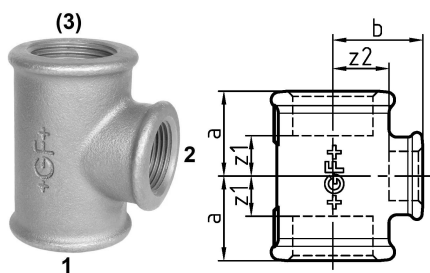

GF Malleable Fittings 130 - T-Stück, reduziert, schwarz 3 - 2 1/2 1153245

No about information

GF Malleable Fittings 130 - T-Stück, reduziert, schwarz 3 - 2 1/2

1153245

Product code

Item no EAN	7611205315528
Item no GF	770129131
Item no GTIN	07611205315528
Item no RSK	1280086
Item no VVS	004130181

Dimension

Höhe der Artikeleinheit	107
Länge der Artikeleinheit	130
Gewicht der Artikeleinheit	2,216
Breite der Artikeleinheit	144
Item_UOM	St.

Packaging

Verpackung GTIN PL1	07611205115524
Verpackung GTIN PL4	06414900181570
Verpackungshöhe PL1	200
Verpackungshöhe PL4	729
Verpackungslänge PL1	385
Verpackungslänge PL4	1200
Verpackungsmenge PL1	5
Verpackungsmenge PL4	135
Verpackungstyp PL1	Base_Box
Verpackungstyp PL4	Pallet
Verpackungsvolumen PL1	0,019635
Verpackungsband PL4	0,69984
Verpackungsgewicht PL1	11,5
Verpackungsgewicht PL4	319,16
Verpackungsbreite PL1	255

Verpackungsbreite PL4	800
-----------------------	-----

Measurements

Z Measurement a	72
-----------------	----

Z Measurement a	72
-----------------	----

Z-Messung b	76
-------------	----

z1	42
----	----

Z2	49
----	----