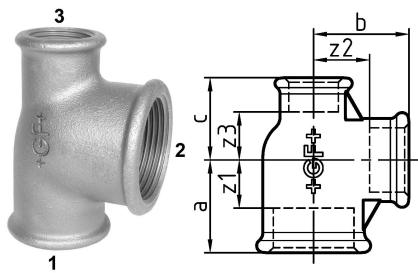

GF Malleable Fittings 130 - T-Stück, reduziert, schwarz 2 1/2 - 2 1/2 - 2 1153238

No about information

GF Malleable Fittings 130 - T-Stück, reduziert, schwarz 2 1/2 - 2 1/2 - 2

1153238

Product code

Item no EAN	7611205315368
Item no GF	770129123
Item no GTIN	07611205315368
Item no RSK	1280046

Dimension

Höhe der Artikeleinheit	92
Länge der Artikeleinheit	119
Gewicht der Artikeleinheit	1,39
Breite der Artikeleinheit	141
Item_UOM	St.

Packaging

Verpackung GTIN PL1	07611205115364
Verpackung GTIN PL4	06414900181648
Verpackungshöhe PL1	200
Verpackungshöhe PL4	729
Verpackungslänge PL1	385
Verpackungslänge PL4	1200
Verpackungsmenge PL1	10
Verpackungsmenge PL4	270
Verpackungstyp PL1	Base_Box
Verpackungstyp PL4	Pallet
Verpackungsvolumen PL1	0,019635
Verpackungsband PL4	0,69984
Verpackungsgewicht PL1	14,32
Verpackungsgewicht PL4	395,3
Verpackungsbreite PL1	255
Verpackungsbreite PL4	800

Measurements

Z Measurement a	73
Z Measurement a	73
Z-Messung b	73
z1	46
Z2	46
Z3	34

Technische Dokumente (wie Installationsanleitung etc.)

Dokumente herunterladen 

Georg Fischer
Rohrleitungssysteme (Schweiz)
AG