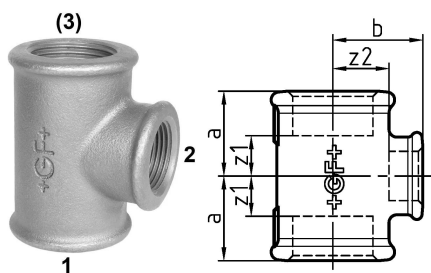

## GF Malleable Fittings 130 - T-Stück, reduziert, schwarz 2 1/2 - 2 1153236

No about information

## GF Malleable Fittings 130 - T-Stück, reduziert, schwarz 2 1/2 - 2

1153236

### Dimension

Höhe der Artikeleinheit	92
Länge der Artikeleinheit	112
Gewicht der Artikeleinheit	1,488
Breite der Artikeleinheit	122
Item_UOM	St.

Verpackungsbreite PL4	800
-----------------------	-----