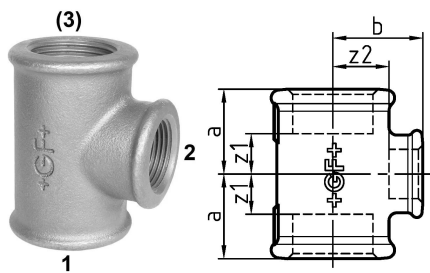

GF Malleable Fittings 130 - T-Stück, reduziert, schwarz 2 1/2 - 1 1/4 1153233

No about information

GF Malleable Fittings 130 - T-Stück, reduziert, schwarz 2 1/2 - 1 1/4

1153233

Product code

Item no EAN	7611205315221
Item no GF	770129116
Item no GTIN	07611205315221
Item no RSK	1280070
Item no VVS	004130172

Dimension

Höhe der Artikeleinheit	92
Länge der Artikeleinheit	108
Gewicht der Artikeleinheit	0,971
Breite der Artikeleinheit	104
Item_UOM	St.

Packaging

Verpackung GTIN PL1	07611205115227
Verpackung GTIN PL4	06414900181693
Verpackungshöhe PL1	200
Verpackungshöhe PL4	729
Verpackungslänge PL1	385
Verpackungslänge PL4	1200
Verpackungsmenge PL1	10
Verpackungsmenge PL4	270
Verpackungstyp PL1	Base_Box
Verpackungstyp PL4	Pallet
Verpackungsvolumen PL1	0,019635
Verpackungsband PL4	0,69984
Verpackungsgewicht PL1	10,13
Verpackungsgewicht PL4	282,17
Verpackungsbreite PL1	255

Verpackungsbreite PL4	800
-----------------------	-----

Measurements

Z Measurement a	52
-----------------	----

Z Measurement a	52
-----------------	----

Z-Messung b	62
-------------	----

z1	25
----	----

Z2	43
----	----