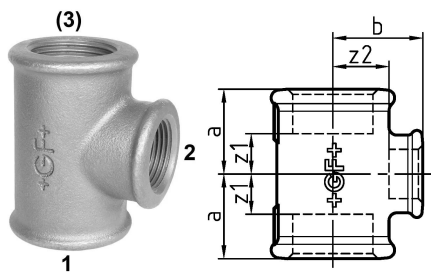

GF Malleable Fittings 130 - T-Stück, reduziert, schwarz 2 1/2- 1 1153232

No about information

GF Malleable Fittings 130 - T-Stück, reduziert, schwarz 2 1/2- 1

1153232

Product code

Item no EAN	7611205315207
Item no GF	770129115
Item no GTIN	07611205315207
Item no RSK	1280069
Item no VVS	004130171

Dimension

Höhe der Artikeleinheit	92
Länge der Artikeleinheit	106
Gewicht der Artikeleinheit	1,124
Breite der Artikeleinheit	94
Item_UOM	St.

Packaging

Verpackung GTIN PL1	07611205115203
Verpackung GTIN PL4	06414900181709
Verpackungshöhe PL1	200
Verpackungshöhe PL4	729
Verpackungslänge PL1	385
Verpackungslänge PL4	1200
Verpackungsmenge PL1	15
Verpackungsmenge PL4	405
Verpackungstyp PL1	Base_Box
Verpackungstyp PL4	Pallet
Verpackungsvolumen PL1	0,019635
Verpackungsband PL4	0,69984
Verpackungsgewicht PL1	17,28
Verpackungsgewicht PL4	475,22
Verpackungsbreite PL1	255

Verpackungsbreite PL4	800
-----------------------	-----

Measurements

Z Measurement a	47
-----------------	----

Z Measurement a	47
-----------------	----

Z-Messung b	60
-------------	----

z1	20
----	----

Z2	43
----	----