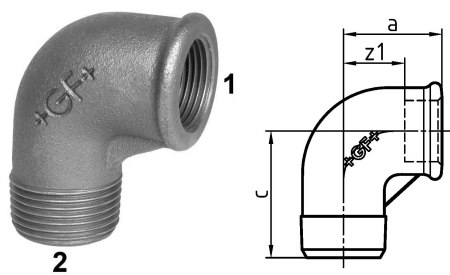

GF Malleable Fittings Winkelstück rot 92 92 90° 1 - 1 1/4 G

1153064

No about information

GF Malleable Fittings Winkelstück rot 92 92 90° 1 - 1 1/4 G

1153064

Product code

Item no EAN	7611205408329
Item no GF	770092227
Item no GTIN	07611205408329
Item no RSK	1306065

Dimension

Höhe der Artikeleinheit	46
Länge der Artikeleinheit	66
Gewicht der Artikeleinheit	0,355
Breite der Artikeleinheit	82
Item_UOM	St.

Packaging

Verpackung GTIN PL1	07611205208325
Verpackung GTIN PL4	06414900186711
Verpackungshöhe PL1	200
Verpackungshöhe PL4	729
Verpackungslänge PL1	260
Verpackungslänge PL4	1200
Verpackungsmenge PL1	30
Verpackungsmenge PL4	1620
Verpackungstyp PL1	Base_Box
Verpackungstyp PL4	Pallet
Verpackungsvolumen PL1	0,00988
Verpackungsband PL4	0,69984
Verpackungsgewicht PL1	10,864
Verpackungsgewicht PL4	595,1
Verpackungsbreite PL1	190
Verpackungsbreite PL4	800