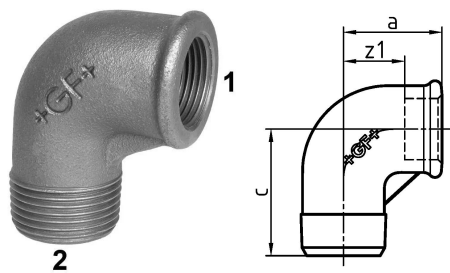

GF Malleable Fittings Winkelstück rot 92 92 90° 1/2 - 3/4 G

1153062

No about information

GF Malleable Fittings Winkelstück rot 92 92 90° 1/2 - 3/4 G

1153062

Product code

Item no EAN	7611205408251
Item no GF	770092225
Item no GTIN	07611205408251
Item no RSK	1306054

Dimension

Höhe der Artikeleinheit	32
Länge der Artikeleinheit	48
Gewicht der Artikeleinheit	0,1499
Breite der Artikeleinheit	58
Item_UOM	St.

Packaging

Verpackung GTIN PL1	07611205608255
Verpackung GTIN PL2	07611205208257
Verpackung GTIN PL4	06414900186759
Verpackungshöhe PL1	32
Verpackungshöhe PL2	100
Verpackungshöhe PL4	508
Verpackungslänge PL1	225
Verpackungslänge PL2	260
Verpackungslänge PL4	1200
Verpackungsmenge PL1	10
Verpackungsmenge PL2	40
Verpackungsmenge PL4	2880
Verpackungstyp PL1	Plastic_Bag
Verpackungstyp PL2	Medium_Box
Verpackungstyp PL4	Pallet
Verpackungsvolumen PL1	0,003816

Verpackungsband PL2	0,00494
Verpackungsband PL4	0,48768
Verpackungsgewicht PL1	1,509
Verpackungsgewicht PL2	6,136
Verpackungsgewicht PL4	466,792
Verpackungsbreite PL1	530
Verpackungsbreite PL2	190
Verpackungsbreite PL4	800
Measurements	
z1	21