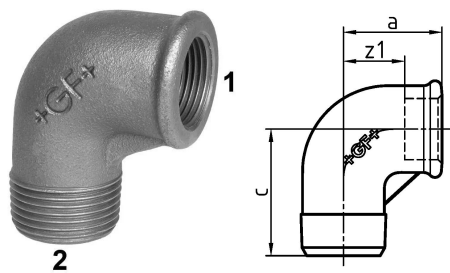

GF Malleable Fittings Winkelstück rot 92 92 90° 3/8 - 1/2 G

1153061

No about information

GF Malleable Fittings Winkelstück rot 92 92 90° 3/8 - 1/2 G

1153061

Product code

Item no EAN	7611205408220
Item no GF	770092224
Item no GTIN	07611205408220
Item no RSK	1306050

Dimension

Höhe der Artikeleinheit	27
Länge der Artikeleinheit	39
Gewicht der Artikeleinheit	0,0985
Breite der Artikeleinheit	51
Item_UOM	St.

Packaging

Verpackung GTIN PL1	07611205608224
Verpackung GTIN PL2	07611205208226
Verpackung GTIN PL4	06414900186773
Verpackungshöhe PL1	27
Verpackungshöhe PL2	100
Verpackungshöhe PL4	508
Verpackungslänge PL1	180
Verpackungslänge PL2	260
Verpackungslänge PL4	1200
Verpackungsmenge PL1	10
Verpackungsmenge PL2	70
Verpackungsmenge PL4	5040
Verpackungstyp PL1	Plastic_Bag
Verpackungstyp PL2	Medium_Box
Verpackungstyp PL4	Pallet
Verpackungsvolumen PL1	0,0025758

Verpackungsband PL2	0,00494
Verpackungsband PL4	0,48768
Verpackungsgewicht PL1	0,995
Verpackungsgewicht PL2	7,065
Verpackungsgewicht PL4	533,68
Verpackungsbreite PL1	530
Verpackungsbreite PL2	190
Verpackungsbreite PL4	800
Measurements	
z1	18