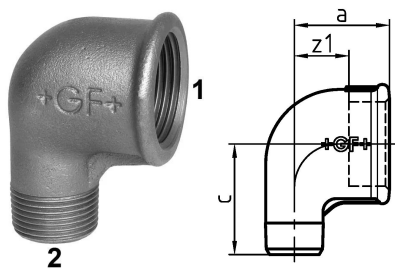

GF Malleable Fittings Winkelstück rot 92 92 90° 1 1/2 - 1 1/4 G
1153060

No about information

GF Malleable Fittings Winkelstück rot 92 92 90° 1 1/2 - 1 1/4 G

1153060

Product code

Item no EAN	7611205408398
Item no GF	770092222
Item no GTIN	07611205408398
Item no RSK	1306073
Item no VVS	004092459

Dimension

Höhe der Artikeleinheit	62
Länge der Artikeleinheit	74
Gewicht der Artikeleinheit	0,4858
Breite der Artikeleinheit	95
Item_UOM	St.

Packaging

Verpackung GTIN PL1	07611205208394
Verpackung GTIN PL4	06414900186674
Verpackungshöhe PL1	200
Verpackungshöhe PL4	729
Verpackungslänge PL1	260
Verpackungslänge PL4	1200
Verpackungsmenge PL1	20
Verpackungsmenge PL4	1080
Verpackungstyp PL1	Base_Box
Verpackungstyp PL4	Pallet
Verpackungsvolumen PL1	0,00988
Verpackungsband PL4	0,69984
Verpackungsgewicht PL1	9,93
Verpackungsgewicht PL4	544,664
Verpackungsbreite PL1	190

Verpackungsbreite PL4

800

Measurements

z1

33

Technische Dokumente (wie Installationsanleitung etc.)

Dokumente herunterladen 

Uponor Corporation