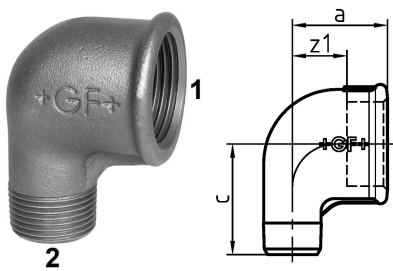

GF Malleable Fittings Winkelstück rot 92 92 90° 1 1/4 - 1 G 1153058

No about information

GF Malleable Fittings Winkelstück rot 92 92 90° 1 1/4 - 1 G

1153058

Product code

Item no EAN	7611205408350
Item no GF	770092220
Item no GTIN	07611205408350
Item no RSK	1306069
Item no VVS	004092451

Dimension

Höhe der Artikeleinheit	55
Länge der Artikeleinheit	57
Gewicht der Artikeleinheit	0,332
Breite der Artikeleinheit	84
Item_UOM	St.

Packaging

Verpackung GTIN PL1	07611205208356
Verpackung GTIN PL4	06414900186698
Verpackungshöhe PL1	200
Verpackungshöhe PL4	729
Verpackungslänge PL1	260
Verpackungslänge PL4	1200
Verpackungsmenge PL1	30
Verpackungsmenge PL4	1620
Verpackungstyp PL1	Base_Box
Verpackungstyp PL4	Pallet
Verpackungsvolumen PL1	0,00988
Verpackungsband PL4	0,69984
Verpackungsgewicht PL1	10,174
Verpackungsgewicht PL4	557,84
Verpackungsbreite PL1	190

Verpackungsbreite PL4

800

Measurements

z1

21

Technische Dokumente (wie Installationsanleitung etc.)

Dokumente herunterladen 

Uponor Corporation