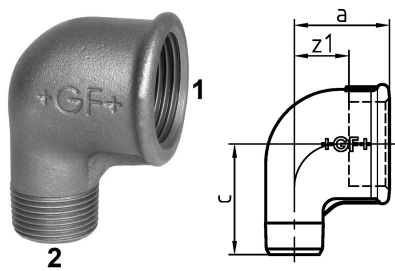

GF Malleable Fittings Winkelstück rot 92 92 90° 1 1/4 - 3/4 G

1153057

No about information

GF Malleable Fittings Winkelstück rot 92 92 90° 1 1/4 - 3/4 G

1153057

Product code

Item no EAN	7611205408343
Item no GF	770092219
Item no GTIN	07611205408343
Item no RSK	1306066
Item no VVS	004092450

Dimension

Höhe der Artikeleinheit	55
Länge der Artikeleinheit	58
Gewicht der Artikeleinheit	0,308
Breite der Artikeleinheit	79
Item_UOM	St.

Packaging

Verpackung GTIN PL1	07611205208349
Verpackung GTIN PL4	06414900186704
Verpackungshöhe PL1	200
Verpackungshöhe PL4	729
Verpackungslänge PL1	260
Verpackungslänge PL4	1200
Verpackungsmenge PL1	40
Verpackungsmenge PL4	2160
Verpackungstyp PL1	Base_Box
Verpackungstyp PL4	Pallet
Verpackungsvolumen PL1	0,00988
Verpackungsband PL4	0,69984
Verpackungsgewicht PL1	12,534
Verpackungsgewicht PL4	685,28
Verpackungsbreite PL1	190

Verpackungsbreite PL4

800

Measurements

z1

17

Technische Dokumente (wie Installationsanleitung etc.)

Dokumente herunterladen 

Uponor Corporation