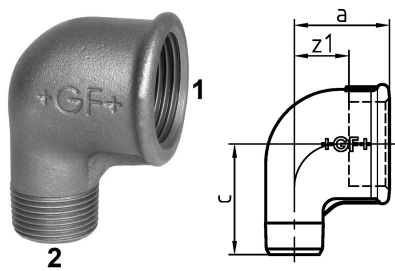

GF Malleable Fittings Winkelstück rot 92 92 90deg 1 - 3/4 G

1153056

No about information

GF Malleable Fittings Winkelstück rot 92 92 90deg 1 - 3/4 G

1153056

Product code

Item no EAN	7611205408312
Item no GF	770092218
Item no GTIN	07611205408312
Item no RSK	1306063

Dimension

Höhe der Artikeleinheit	46
Länge der Artikeleinheit	52
Gewicht der Artikeleinheit	0,218
Breite der Artikeleinheit	65
Item_UOM	St.

Packaging

Verpackung GTIN PL1	07611205608316
Verpackung GTIN PL2	07611205208318
Verpackung GTIN PL4	06414900186728
Verpackungshöhe PL1	46
Verpackungshöhe PL2	200
Verpackungshöhe PL4	729
Verpackungslänge PL1	270
Verpackungslänge PL2	260
Verpackungslänge PL4	1200
Verpackungsmenge PL1	10
Verpackungsmenge PL2	50
Verpackungsmenge PL4	2700
Verpackungstyp PL1	Plastic_Bag
Verpackungstyp PL2	Medium_Box
Verpackungstyp PL4	Pallet
Verpackungsvolumen PL1	0,0065826

Verpackungsband PL2	0,00988
Verpackungsband PL4	0,69984
Verpackungsgewicht PL1	2,19
Verpackungsgewicht PL2	11,05
Verpackungsgewicht PL4	621,7
Verpackungsbreite PL1	530
Verpackungsbreite PL2	190
Verpackungsbreite PL4	800