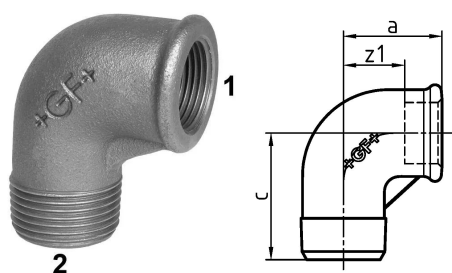

GF Malleable Fittings Winkelstück rot 92 92 90° 1 - 1 1/4 B

1153040

No about information

GF Malleable Fittings Winkelstück rot 92 92 90° 1 - 1 1/4 B

1153040

Product code

Item no EAN	7611205308322
Item no GF	770092127
Item no GTIN	07611205308322
Item no RSK	1306064

Dimension

Höhe der Artikeleinheit	46
Länge der Artikeleinheit	66
Gewicht der Artikeleinheit	0,347
Breite der Artikeleinheit	82
Item_UOM	St.

Packaging

Verpackung GTIN PL1	07611205108328
Verpackung GTIN PL4	06414900183970
Verpackungshöhe PL1	200
Verpackungshöhe PL4	729
Verpackungslänge PL1	260
Verpackungslänge PL4	1200
Verpackungsmenge PL1	30
Verpackungsmenge PL4	1620
Verpackungstyp PL1	Base_Box
Verpackungstyp PL4	Pallet
Verpackungsvolumen PL1	0,00988
Verpackungsband PL4	0,69984
Verpackungsgewicht PL1	10,624
Verpackungsgewicht PL4	582,14
Verpackungsbreite PL1	190
Verpackungsbreite PL4	800