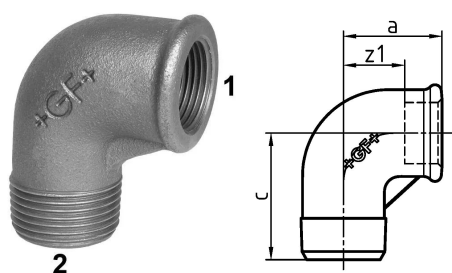

GF Malleable Fittings Winkelstück rot 92 92 90deg 1 - 1 1/4 B

1153040

No about information

GF Malleable Fittings Winkelstück rot 92 92 90deg 1 - 1 1/4 B

1153040

Product code

Item no EAN	7611205308322
Item no GF	770092127
Item no GTIN	07611205308322
Item no RSK	1306064

Dimension

Höhe der Artikeleinheit	46
Länge der Artikeleinheit	66
Gewicht der Artikeleinheit	0,347
Breite der Artikeleinheit	82
Item_UOM	St.

Packaging

Verpackung GTIN PL1	07611205108328
Verpackung GTIN PL4	06414900183970
Verpackungshöhe PL1	200
Verpackungshöhe PL4	729
Verpackungslänge PL1	260
Verpackungslänge PL4	1200
Verpackungsmenge PL1	30
Verpackungsmenge PL4	1620
Verpackungstyp PL1	Base_Box
Verpackungstyp PL4	Pallet
Verpackungsvolumen PL1	0,00988
Verpackungsband PL4	0,69984
Verpackungsgewicht PL1	10,624
Verpackungsgewicht PL4	582,14
Verpackungsbreite PL1	190
Verpackungsbreite PL4	800