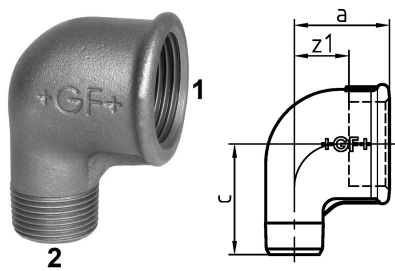

## GF Malleable Fittings Winkelstück rot 92 92 90° 1 1/4 - 1 B

1153034

No about information

## GF Malleable Fittings Winkelstück rot 92 92 90° 1 1/4 - 1 B

1153034

### Dimension

Höhe der Artikeleinheit	55
Länge der Artikeleinheit	57
Gewicht der Artikeleinheit	0,316
Breite der Artikeleinheit	84
Item_UOM	St.

Verpackungsbreite PL4

800