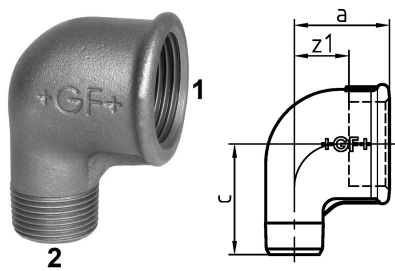

GF Malleable Fittings Winkelstück rot 92 92 90deg 1/2 - 3/8 B

1153031

No about information

GF Malleable Fittings Winkelstück rot 92 92 90deg 1/2 - 3/8 B

1153031

Product code

Item no EAN	7611205308247
Item no GF	770092116
Item no GTIN	07611205308247
Item no RSK	1306051
Item no VVS	004092126

Dimension

Höhe der Artikeleinheit	32
Länge der Artikeleinheit	35
Gewicht der Artikeleinheit	0,0774
Breite der Artikeleinheit	49
Item_UOM	St.

Packaging

Verpackung GTIN PL1	07611205508241
Verpackung GTIN PL2	07611205108243
Verpackung GTIN PL4	06414900184021
Verpackungshöhe PL1	32
Verpackungshöhe PL2	100
Verpackungshöhe PL4	508
Verpackungslänge PL1	180
Verpackungslänge PL2	260
Verpackungslänge PL4	1200
Verpackungsmenge PL1	10
Verpackungsmenge PL2	70
Verpackungsmenge PL4	5040
Verpackungstyp PL1	Plastic_Bag
Verpackungstyp PL2	Medium_Box
Verpackungstyp PL4	Pallet

Verpackungsvolumen PL1	0,0030528
Verpackungsband PL2	0,00494
Verpackungsband PL4	0,48768
Verpackungsgewicht PL1	0,784
Verpackungsgewicht PL2	5,588
Verpackungsgewicht PL4	427,336
Verpackungsbreite PL1	530
Verpackungsbreite PL2	190
Verpackungsbreite PL4	800