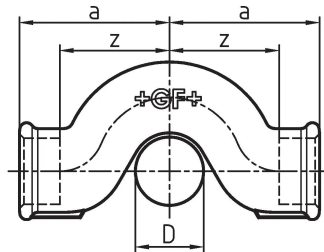

GF Malleable Fittings Kreuzstück mit Krümmung rot 85 1/2 - 3/4 G

1152944

- * D = 3/4"

No about information

GF Malleable Fittings Kreuzstück mit Krümmung rot 85 1/2 - 3/4 G

1152944

Product code

Item no EAN	7611205407049
Item no GF	770085215
Item no GTIN	07611205407049
Item no RSK	1315593
Item no VVS	004085525

Dimension

Höhe der Artikeleinheit	28
Länge der Artikeleinheit	98
Gewicht der Artikeleinheit	0,208
Breite der Artikeleinheit	47
Item_UOM	St.

Packaging

Verpackung GTIN PL1	07611205607043
Verpackung GTIN PL2	07611205207045
Verpackung GTIN PL4	06414900187237
Verpackungshöhe PL1	28
Verpackungshöhe PL2	200
Verpackungshöhe PL4	729
Verpackungslänge PL1	225
Verpackungslänge PL2	260
Verpackungslänge PL4	1200
Verpackungsmenge PL1	10
Verpackungsmenge PL2	50
Verpackungsmenge PL4	2700
Verpackungstyp PL1	Plastic_Bag
Verpackungstyp PL2	Medium_Box
Verpackungstyp PL4	Pallet

Verpackungsvolumen PL1	0,003339
Verpackungsband PL2	0,00988
Verpackungsband PL4	0,69984
Verpackungsgewicht PL1	2,09
Verpackungsgewicht PL2	10,55
Verpackungsgewicht PL4	594,7
Verpackungsbreite PL1	530
Verpackungsbreite PL2	190
Verpackungsbreite PL4	800