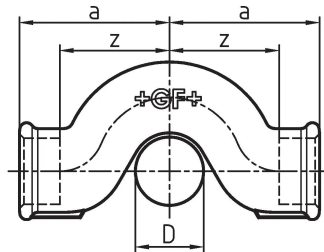

GF Malleable Fittings Kreuzstück mit Krümmung rot 85 1/2 - 3/4 B

1152938

- * D = 3/4"

No about information

GF Malleable Fittings Kreuzstück mit Krümmung rot 85 1/2 - 3/4 B

1152938

Product code

Item no EAN	7611205307042
Item no GF	770085115
Item no GTIN	07611205307042
Item no RSK	1315592
Item no VVS	004085225

Dimension

Höhe der Artikeleinheit	28
Länge der Artikeleinheit	98
Gewicht der Artikeleinheit	0,2528
Breite der Artikeleinheit	47
Item_UOM	St.

Packaging

Verpackung GTIN PL1	07611205507046
Verpackung GTIN PL2	07611205107048
Verpackung GTIN PL4	06414900184489
Verpackungshöhe PL1	28
Verpackungshöhe PL2	200
Verpackungshöhe PL4	729
Verpackungslänge PL1	225
Verpackungslänge PL2	260
Verpackungslänge PL4	1200
Verpackungsmenge PL1	10
Verpackungsmenge PL2	50
Verpackungsmenge PL4	2700
Verpackungstyp PL1	Plastic_Bag
Verpackungstyp PL2	Medium_Box
Verpackungstyp PL4	Pallet

Verpackungsvolumen PL1	0,003339
Verpackungsband PL2	0,00988
Verpackungsband PL4	0,69984
Verpackungsgewicht PL1	2,538
Verpackungsgewicht PL2	12,79
Verpackungsgewicht PL4	715,66
Verpackungsbreite PL1	530
Verpackungsbreite PL2	190
Verpackungsbreite PL4	800