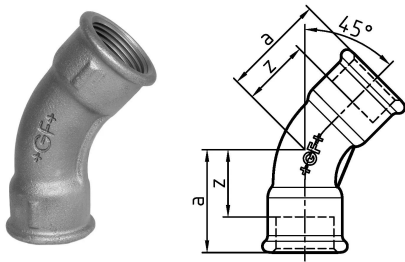

GF Malleable Fittings Langer Rohrkrümmer 41 45° 1 1/2 G

1152882

No about information

GF Malleable Fittings Langer Rohrkrümmer 41 45° 1 1/2 G

1152882

Product code

Item no EAN	7611205404826
Item no GF	770041208
Item no GTIN	07611205404826
Item no NOBB	60638855
Item no NRF	1366587
Item no RSK	1266527
Item no VVS	004041411

Dimension

Höhe der Artikeleinheit	62
Länge der Artikeleinheit	98
Gewicht der Artikeleinheit	0,7609
Breite der Artikeleinheit	136
Item_UOM	St.

Packaging

Verpackung GTIN PL1	07611205204822
Verpackung GTIN PL4	06414900242158
Verpackungshöhe PL1	200
Verpackungshöhe PL4	729
Verpackungslänge PL1	260
Verpackungslänge PL4	1200
Verpackungsmenge PL1	12
Verpackungsmenge PL4	648
Verpackungstyp PL1	Base_Box
Verpackungstyp PL4	Pallet
Verpackungsvolumen PL1	0,00988
Verpackungsband PL4	0,69984
Verpackungsgewicht PL1	9,3448

Verpackungsgewicht PL4	513,0632
Verpackungsbreite PL1	190
Verpackungsbreite PL4	800

Measurements

Z	49
---	----

Technische Dokumente (wie Installationsanleitung etc.)

Dokumente herunterladen 

Uponor Corporation