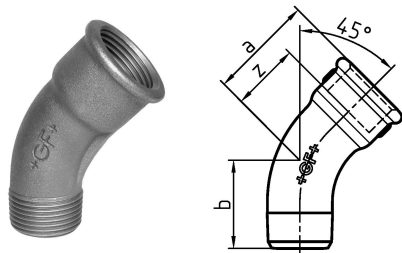

GF Malleable Fittings Langer Rohrkrümmer 40 45° 2 1/2 G

1152865

No about information

GF Malleable Fittings Langer Rohrkrümmer 40 45° 2 1/2 G

1152865

Product code

Item no EAN	7611205404673
Item no GF	770040210
Item no GTIN	07611205404673
Item no NOBB	60638845
Item no NRF	1366577
Item no RSK	1266246
Item no VVS	004040413

Dimension

Höhe der Artikeleinheit	75
Länge der Artikeleinheit	139
Gewicht der Artikeleinheit	1,775
Breite der Artikeleinheit	186
Item_UOM	St.

Packaging

Verpackung GTIN PL1	07611205204679
Verpackung GTIN PL4	06414900242233
Verpackungshöhe PL1	200
Verpackungshöhe PL4	729
Verpackungslänge PL1	385
Verpackungslänge PL4	1200
Verpackungsmenge PL1	8
Verpackungsmenge PL4	216
Verpackungstyp PL1	Base_Box
Verpackungstyp PL4	Pallet
Verpackungsvolumen PL1	0,019635
Verpackungsband PL4	0,69984
Verpackungsgewicht PL1	14,62

Verpackungsgewicht PL4	403,4
Verpackungsbreite PL1	255
Verpackungsbreite PL4	800

Measurements

Z	72
---	----

Technische Dokumente (wie Installationsanleitung etc.)

Dokumente herunterladen 

Uponor Corporation