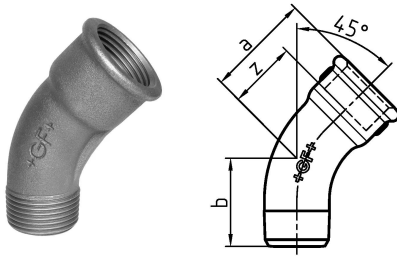

GF Malleable Fittings Langer Rohrkrümmer 40 45° 2 1/2 G

1152865

No about information

GF Malleable Fittings Langer Rohrkrümmer 40 45° 2 1/2 G

1152865

Product code

Item no EAN	7611205404673
Item no GF	770040210
Item no GTIN	07611205404673
Item no NOBB	60638845
Item no NRF	1366577
Item no RSK	1266246
Item no VVS	004040413

Dimension

Höhe der Artikeleinheit	75
Länge der Artikeleinheit	139
Gewicht der Artikeleinheit	1,775
Breite der Artikeleinheit	186
Item_UOM	St.

Packaging

Verpackung GTIN PL1	07611205204679
Verpackung GTIN PL4	06414900242233
Verpackungshöhe PL1	200
Verpackungshöhe PL4	729
Verpackungslänge PL1	385
Verpackungslänge PL4	1200
Verpackungsmenge PL1	8
Verpackungsmenge PL4	216
Verpackungstyp PL1	Base_Box
Verpackungstyp PL4	Pallet
Verpackungsvolumen PL1	0,019635
Verpackungsband PL4	0,69984
Verpackungsgewicht PL1	14,62

Verpackungsgewicht PL4	403,4
Verpackungsbreite PL1	255
Verpackungsbreite PL4	800

Measurements

Z	72
---	----

Technische Dokumente (wie Installationsanleitung etc.)

Dokumente herunterladen 

Uponor Corporation