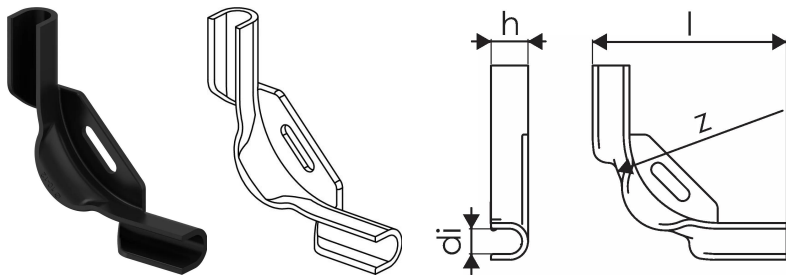

Uponor Multi Rohrführungsbogen 10-12

1135490

Technische Dokumente (wie Installationsanleitung etc.)

Dokumente herunterladen

Uponor Corporation

Ilmalantori 4
00240, Helsinki
Finland

T +358 (0)20 129 211
F +358 (0)20 129 2841

www.uponor.com