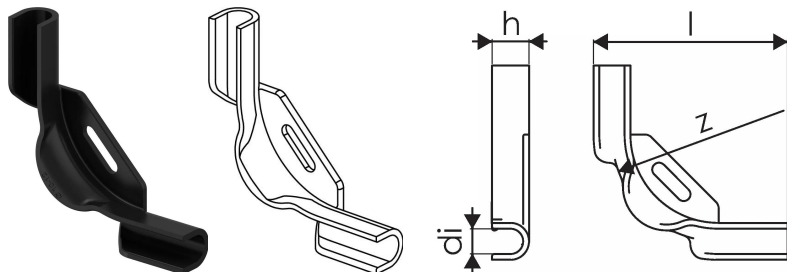

Uponor Multi Rohrführungsbogen 10-12

1135490

- Aus schlagfestem Kunststoff
- Für 90° Bogen zur Richtungsänderung

Ausschreibungstexte Uponor Multi Rohrführungsbogen

Spezifikation

- Fußbodenheizung Installationszubehör und Komponenten für mehrere Systeme